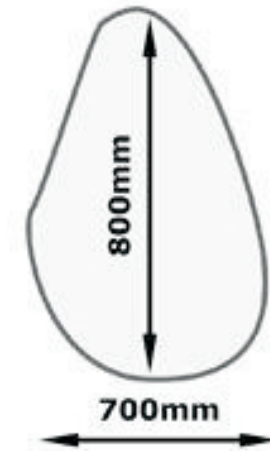

G301/S302

Seite

Boden

Deckel