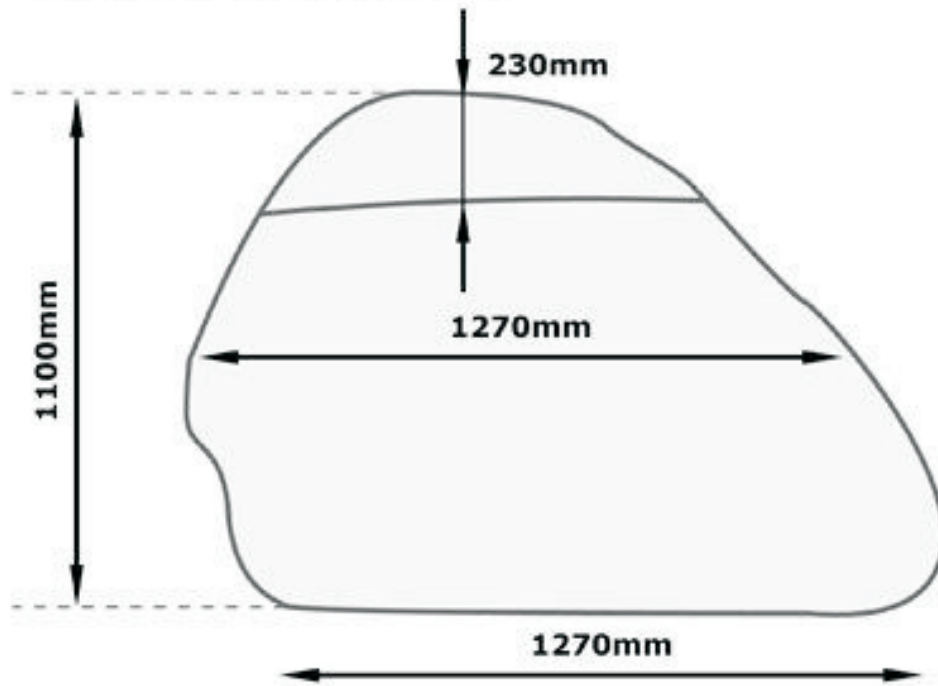

G301/S302

Seite

Boden

Deckel