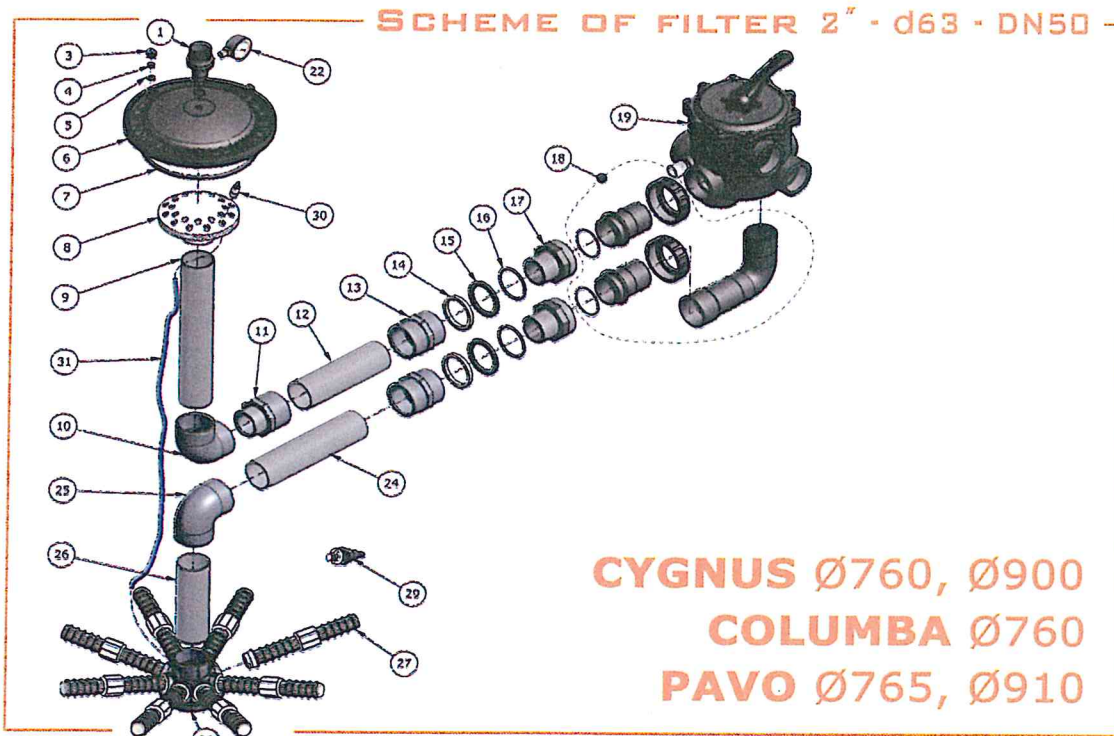

POZ	PCS	NAME	CODE	BRUTO PRICE/1 PCS	RABATG ROUP
1	1	AIR RELIEF VALVE 1/4" + O-RING 18x2,65	440001		A
3	8	CAP M8/s13	440003		A
4	8	NUT M8 - DIN 934 A2	440004		A
5	8	WASHER Ø8,4 - DIN 125 A2	440005		A
6	1	INSPECTION LID d300 nr. 180003 WITH G1/4"	440106		A
7	1	O-RING 205x8 NBR 70Sh	440107		A
8	1	DIFUSSER d63/d75 nr. 180098-63/75	440131		A
9	1	PVC TUBE 63x2,4 PN10	440032		A
10	1	ELBOW-MIX 90° - d63-2"	440033		A
11	1	ADAPTOR SOCKET WITH EXT. THREAD d63-2"	440034		A
12	1	PVC TUBE 63x2,4 PN10	440035		A
13	2	ADAPTOR SOCKET WITH INT. THREAD d63-2"	440036		A
14	2	CLAMPING RING 61,5x75,5x8	440037		A
15	2	GASKET EPDM 80x59x5	440039		A
16	2	O-RING 66,04x5,33 NBR 70Sh	440016		A
17	2	WALL CUTOUT 2" nr. 180099	440138		A
18	1	CONNECTIVE SET FOR 6-WV PRAHER SM20	440218		A
19	1	6-WAY VALVE PRAHER SM20 - 2"	440141		A
22	1	AIR GAUGE INFINITY MAX. 4bar	440022		A
24	1	PVC TUBE 63x2,4 PN10	440042		A
25	1	ELBOW 90° - d63	440043		A
26	1	PVC TUBE 63x2,4 PN10	440044		A
27	8	JET A4-0,25-240 *	440045-240		A
		JET A4-0,25-312 **	440045-312		A
28	1	SEPARATOR MSS8	440046		A
29	1	DRAIN VALVE EH-0,2	440029		A
30	1	SPRAY NOZZLE ES10-0,2-8	440130		A
31	1	AIR TUBE PP 8/6	440050		A

* FOR FILTERS Ø760, Ø765; ** FOR FILTERS Ø910