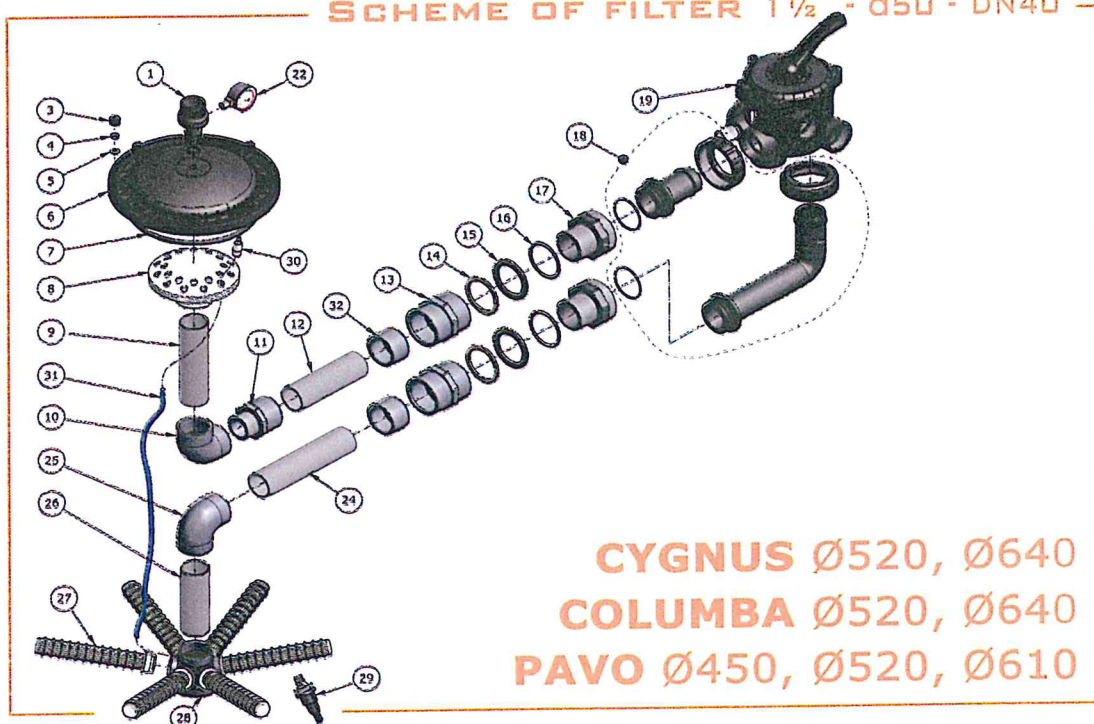

**LIST OF SPARE PARTS FOR FILTERS PAVO, COLUMBA SERIES**

**SCHEME OF FILTER 1 1/2" - d50 - DN40**

**CYGNUS Ø520, Ø640**  
**COLUMBA Ø520, Ø640**  
**PAVO Ø450, Ø520, Ø610**

POZ	PCS	NAME	CODE	BRUTO PRICE/1	RABAT GROUP
1	1	AIR RELIEF VALVE 1/4" + O-RING 18x2,65	440001		A
3	8	CAP M8/s13	440003		A
4	8	NUT M8 - DIN 934 A2	440004		A
5	8	WASHER Ø8,4 - DIN 125 A2	440005		A
6	1	INSPECTION LID d300 nr. 180003 WITH G1/4"	440106		A
7	1	O-RING 205x8 NBR 70Sh	440107		A
8	1	DIFUSSER d50 nr. 180098-50	440108		A
9	1	PVC TUBE 50x2,4 PN10	440109		A
10	1	ELBOW-MIX 90° - d50-1 1/2"	440010		A
11	1	ADAPTOR SOCKET WITH EXT. THREAD d50-1 1/2"	440011		A
12	1	PVC TUBE 50x2,4 PN10	440112		A
13	2	ADAPTOR SOCKET WITH INT. THREAD d63-2"	440036		A
14	2	CLAMPING RING 61,5x75,5x8	440037		A
15	2	GASKET EPDM 80x59x5	440039		A
16	2	O-RING 66,04x5,33 NBR 70Sh	440016		A
17	2	WALL CUTOUT 2" nr. 180099	440138		A
18	1	CONNECTIVE SET FOR 6-WV PRAHER SM10 - 1 1/2"	440118		A
19	1	6-WAY VALVE PRAHER SM10	440119		A
22	1	AIR GAUGE INFINITY MAX. 4bar	440022		A
24	1	PVC TUBE 50x2,4 PN10	440124		A
25	1	ELBOW 90° - d50	440025		A
26	1	PVC TUBE 50x2,4 PN10	440126		A
27	6	JET A4-0,25-113 *	440027-113		A
		JET A4-0,25-185 **	440027-185		A
28	1	SEPARATOR MSS6	440028		A
29	1	DRAIN VALVE EH-0,2	440029		A
30	1	SPRAY NOZZLE ES10-0,2-8	440130		A
31	1	AIR TUBE PP 8/6	440050		A
32	2	REDUCING SOCKET - SHORT d63-d50	440051		A