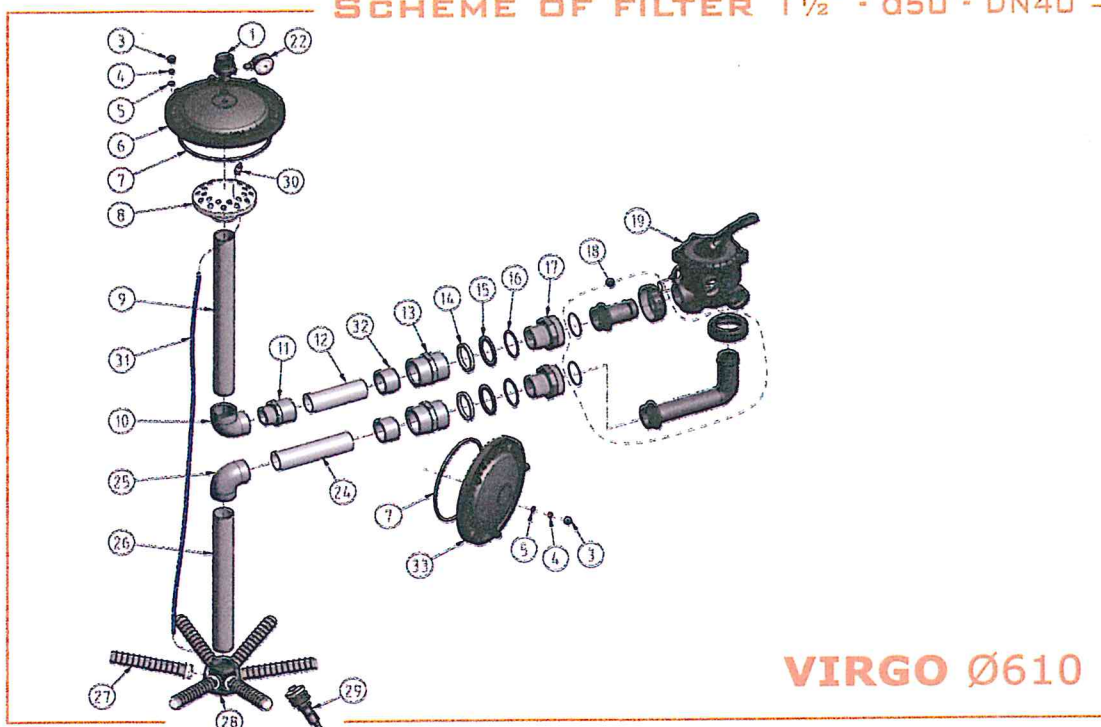

LIST OF SPARE PARTS FOR FILTERS VIRGO SERIES

SCHEME OF FILTER 1 1/2" - d50 - DN40

POZ	PCS	NAME	CODE	BRUTO PRICE/1 PCS	RABATG ROUP
1	1	AIR RELIEF VALVE 1/4" + O-RING 18x2,65	440001		A
3	16	CAP M8/s13	440003		A
4	16	NUT M8 - DIN 934 A2	440004		A
5	16	WASHER Ø8,4 - DIN 125 A2	440005		A
6	1	INSPECTION LID d300 nr. 180003 WITH G1/4"	440106		A
7	2	O-RING 205x8 NBR 70Sh	440107		A
8	1	DIFUSSER d50 nr. 180098-50	440108		A
9	1	PVC TUBE 50x2,4 PN10	440109		A
10	1	ELBOW-MIX 90° - d50-1 1/2"	440010		A
11	1	ADAPTOR SOCKET WITH EXT. THREAD d50-1 1/2"	440011		A
12	1	PVC TUBE 50x2,4 PN10	440112		A
13	2	ADAPTOR SOCKET WITH INT. THREAD d63-2"	440036		A
14	2	CLAMPING RING 61,5x75,5x8	440037		A
15	2	GASKET EPDM 80x59x5	440039		A
16	2	O-RING 66,04x5,33 NBR 70Sh	440016		A
17	2	WALL CUTOUT 2" nr. 180099	440138		A
18	1	CONNECTIVE SET FOR 6-WV PRAHER SM10 - 1 1/2"	440118		A
19	1	6-WAY VALVE PRAHER SM10	440119		A
22	1	AIR GAUGE INFINITY MAX. 4bar	440022		A
24	1	PVC TUBE 50x2,4 PN10	440124		A
25	1	ELBOW 90° - d50	440025		A
26	1	PVC TUBE 50x2,4 PN10	440126		A
27	6	JET A4-0,25-185	440027-185		A
28	1	SEPARATOR MSS6	440028		A
29	1	DRAIN VALVE ED-0,2	440062		A
30	1	SPRAY NOZZLE ES10-0,2-8	440130		A
31	1	AIR TUBE PP 8/6	440050		A
32	2	REDUCING SOCKET - SHORT d63-d50	440051		A
33	1	INSPECTION LEAD d300 nr. 180003	440202		A