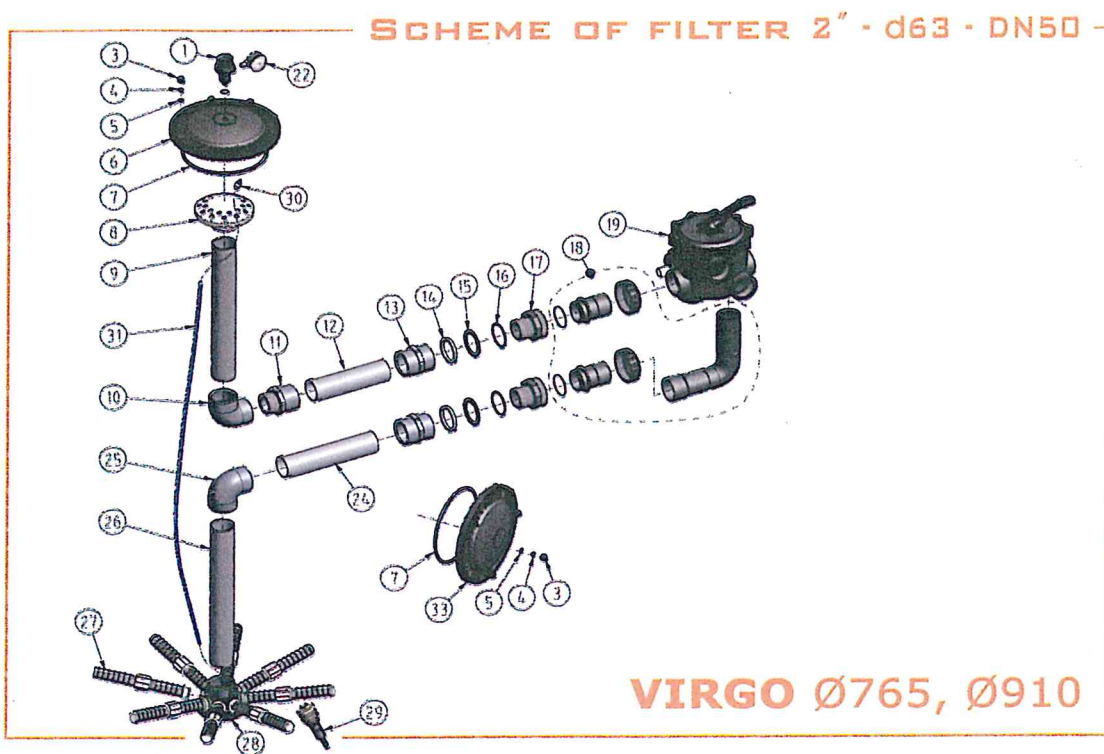

LIST OF SPARE PARTS FOR FILTERS VIRGO SERIES

SCHEME OF FILTER 1 1/2" - d50 - DN40

POZ	PCS	NAME	CODE	BRUTO PRICE/1 PCS	RABATG ROUP
1	1	AIR RELIEF VALVE 1/4" + O-RING 18x2,65	440001		A
3	16	CAP M8/s13	440003		A
4	16	NUT M8 - DIN 934 A2	440004		A
5	16	WASHER Ø8,4 - DIN 125 A2	440005		A
6	1	INSPECTION LID d300 nr. 180003 WITH G1/4"	440106		A
7	2	O-RING 205x8 NBR 70Sh	440107		A
8	1	DIFUSSER d50 nr. 180098-50	440108		A
9	1	PVC TUBE 50x2,4 PN10	440109		A
10	1	ELBOW-MIX 90° - d50-1 1/2"	440010		A
11	1	ADAPTOR SOCKET WITH EXT. THREAD d50-1 1/2"	440011		A
12	1	PVC TUBE 50x2,4 PN10	440112		A
13	2	ADAPTOR SOCKET WITH INT. THREAD d63-2"	440036		A
14	2	CLAMPING RING 61,5x75,5x8	440037		A
15	2	GASKET EPDM 80x59x5	440039		A
16	2	O-RING 66,04x5,33 NBR 70Sh	440016		A
17	2	WALL CUTOUT 2" nr. 180099	440138		A
18	1	CONNECTIVE SET FOR 6-WV PRAHER SM10 - 1 1/2"	440118		A
19	1	6-WAY VALVE PRAHER SM10	440119		A
22	1	AIR GAUGE INFINITY MAX. 4bar	440022		A
24	1	PVC TUBE 50x2,4 PN10	440124		A
25	1	ELBOW 90° - d50	440025		A
26	1	PVC TUBE 50x2,4 PN10	440126		A
27	6	JET A4-0,25-185	440027-185		A
28	1	SEPARATOR MSS6	440028		A
29	1	DRAIN VALVE ED-0,2	440062		A
30	1	SPRAY NOZZLE ES10-0,2-8	440130		A
31	1	AIR TUBE PP 8/6	440050		A
32	2	REDUCING SOCKET - SHORT d63-d50	440051		A
33	1	INSPECTION LEAD d300 nr. 180003	440202		A