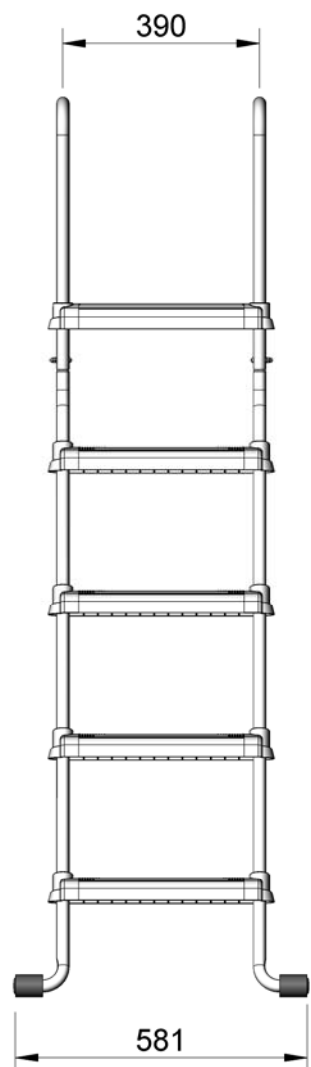

VÁLIDO SÓLO PARA INFORMACIÓN

Pos.	Modificacions	Tolerancia General		Material: Acero Galvanizado		Observacions: Plastico color BLANCO	Nº Peces
				Color: Blanco			Format DIN A4
				Acabat: Pintado		Escala 1:15	
		Dibuixat	05.02.04	Nom	Denominació: ESC. 2x4+1 1.20 m AFNOR		Revisió 0
		Comprovat	06.02.04				