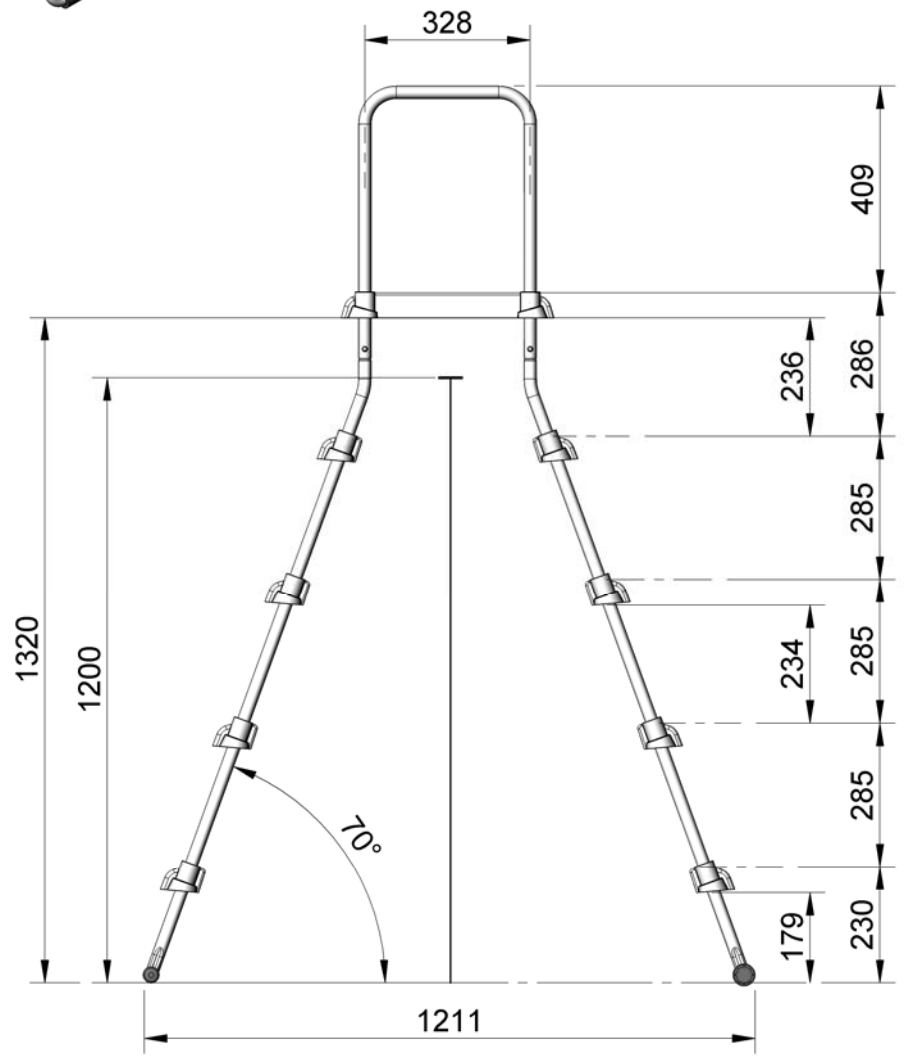

VÁLIDO SÓLO PARA INFORMACIÓN

Pos.	Modificacions	Tolerancia General		Material: Acero Galvanizado		Observacions: Plastico color BLANCO	Nº Peces
				Color: Blanco			Format DIN A4
				Acabat: Pintado		Escala 1:15	
		Dibuixat	05.02.04	Nom	Denominació: ESC. 2x4+1 1.20 m AFNOR		Revisió 0
		Comprovat	06.02.04				