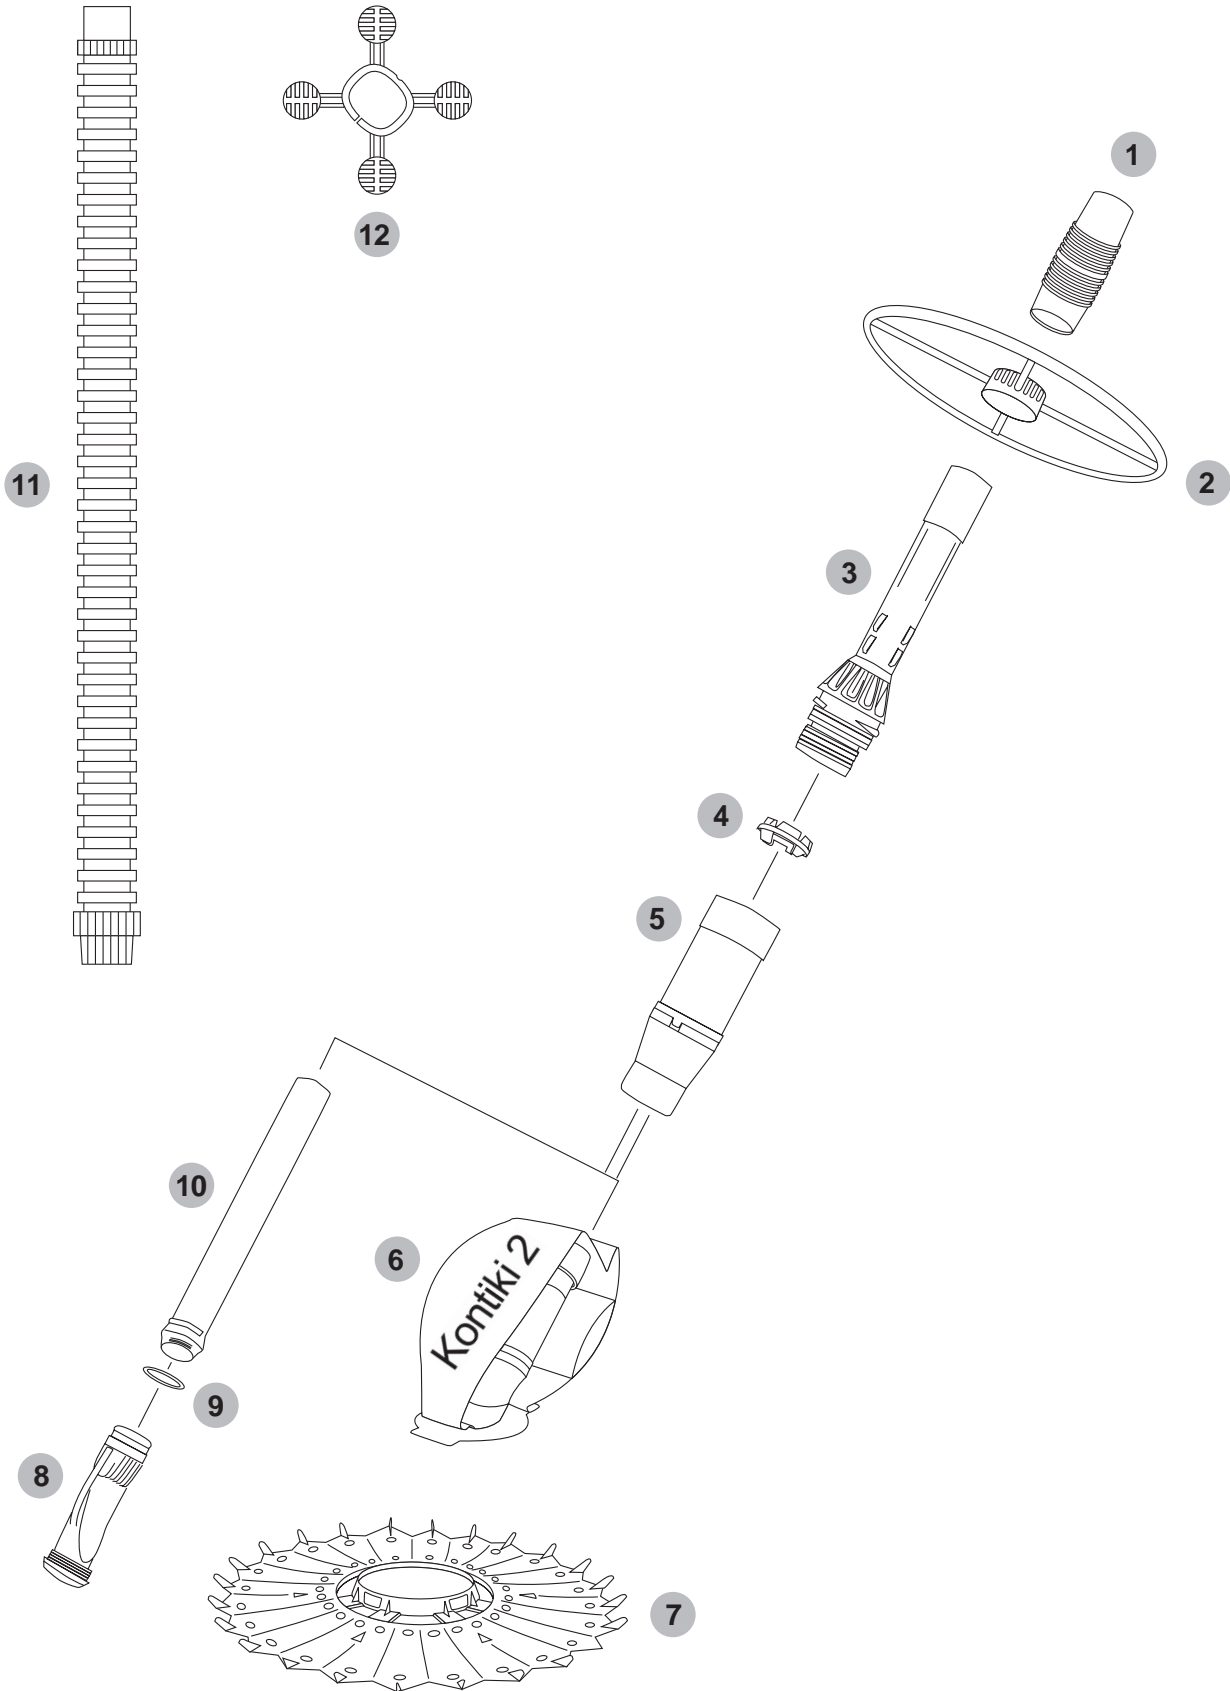

Kontiki™ 2

Kontiki™ 2

Nr.:	Bezeichnung / Modell	Art. Nr.:	Empfohlene Menge
1	Schlauchadapter	W32305	2
2	Deflektorring	W46005	1
3	Endrohr	W70247	1
4	Druckring	W74000P	1
5	Membrangehäuse	W70474	1
6	Kopfteil, komplett	W40922	1
7	Saugplatte	W69597	1
8	Membran	W69314	1
9	Haltering	W81600	1
10	Inneres Anschlußrohr	W56525	1
11	Schlauchset	W69100	1
12	Schlauchdeflektor f. TOPAZE	W24206	2