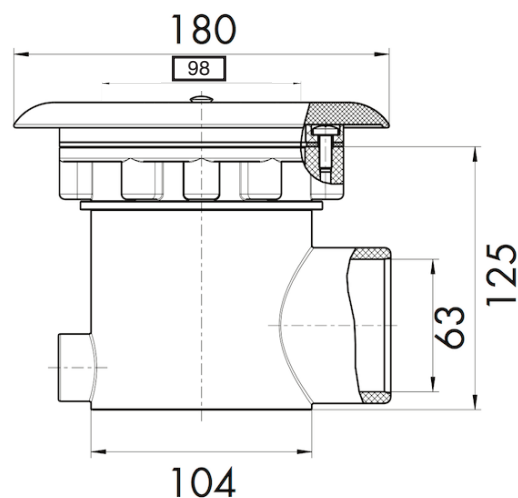

# Datenblätter NEPTUN / Delta Bodenablauf ABS

Bodenablauf (50.550.200 F, 50.550.201 F)

Flanschinnenmaß: d = 98 mm

# Datenblätter NEPTUN / Delta Bodeneinlaufdüse ABS

Bodeneinlaufdüse (50.550.200 EF, 50.550.202 EF)

Flanschinnenmaß: d = 98 mm